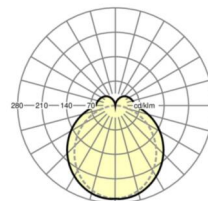

параметры

номер заказа	19135006064
код EAN	4020863413669
номер таможенного тарифа	94051190
Знак прохождения контроля	IP 20, класс защиты I, ENEC10 VDE, F, HACCP DIN10500/Food/IFS-пригодность для применения/BRC, Indoor, CE
Степень ударопрочности IK	IK03 (10°C bis 40°C)
Температура окружающей среды	та 10°C в 40°C
Особые свойства	Готовность к IoT «Ready for IoT»
Гарантийный срок	5 лет
Государственные программы поддержки	BEG - государственные субсидии для энергосберегающих зданий (действительна только для Германии)

электротехника

Балласт	Электронный драйвер DALI2 (1 штука)
Мощность системы	27W
сетевое напряжение	230V/50Hz
автоматический предохранитель (пусковой ток)	13 штук/B10, 21 штук/B16, 21 штук/C10, 35 штук/C16
класс энергосбережения/Источник света	C

Оптика

Оснастка	LED, цветопередача/оттенок света CRI ≥ 80 / 3000K
Допуск для координаты цветности (MacAdam)	3SDCM
Фотобиологическая безопасность (светильник)	RG1
Номинальный световой поток	4522lm
Срок службы LED	50000h L80/B10 (Tq 40°C)
светоотдача светильников	166lm/W
Угол излучения	130° (C0) / 110° (C90)
UGR поп./вдоль	23.7 / 22.2

DEEP-LINK

<https://www.regiolux.de/ru/article/19135006064>

Ссылка	LED 5000lm 830
ηLB	100 %
Φ ↓/↑	84 % / 16 %
UGR поп./вдоль	23.7 / 22.2